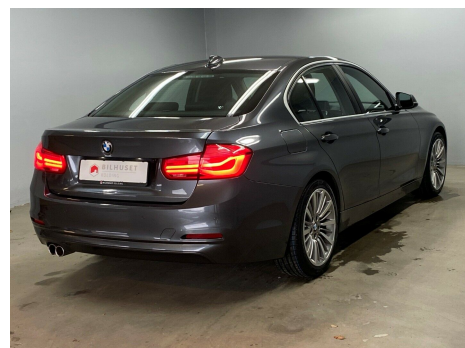

## BMW 330d · 3,0 · Executive aut.

**Pris: 359.900,-**

Type:	Personvogn
Modelår:	2018
1. indreg:	01/2018
Kilometer:	108.000 km.
Brændstof:	Diesel
Farve:	Koksmetal
Antal døre:	4

6 Cyl køremaskine med hele 258 HK og 8 trins Steptronic med sekvensielt skifte · Det er EXECUTIVE udgaven i den vanvittigt elegante farve Mineral Grau Metallic · Full LED forlygter · Sports sæder med multiindstilling · 18" BMW EXECUTIVE alufælge med helt nye dæk · BMW INDIVIDUAL sportslæderrat · M-Sportsundervogn · Original BMW Navigation · 6.5" Infotainment system · LED Corona-Ringe kørellys · LED baglygter · LED tågelys · BMW Intelligent nødkald · BMW Connected Drive · Lyspakke · LED interiør belysning · alarm system · parkerings sensor PDC · Satin Alu liste exterior · Fartpilot med bremsefunktion · regn sensor · automatisk nedblænding af spejl · Dynamisk Drive mode · 2 zone klimaautomatik · multifunktions rat · Sports Display · dobbelt udstødning · Bluetooth portal · Media portal · godt lydsystem · Keyless start · armlæn for og bag · Højtryks lygtespuler · højdejustering af begge forsæder · regn sensor · lys automatik · centerdisplay med infocenter · sædevarme · elruder · fjernbetjening af låse · elspejle med varme · bagagerumsbakke · kopholder · lysautomatik · se video og flere billeder af bilen på vores hjemmeside · Kære bilkøber - vi håber billeder og beskrivelse af bilen har vagt din interesse og at du har lyst til at handle bil med os. Kontakt os på telefon eller mail for at arrangere prøvekørsel/fremvisning. Vi sidder klar ved telefon og mail og kan garanteret svare på dine spørgsmål; - hvad kan du få for din gamle bil - hvad koster bilen i månedlig ydelse og hvordan kan den finansieres - hvad med forsikring · ejerafgift · serviceomkostninger · - hvad koster ekstraudstyr som anhængertræk · smarte aluhjul · vinterhjul og undervognsbehandling. kontakt os endelig så hjælper vi dig og får aftalt det praktiske. Vi sørger for grundig Teknisk og Kosmetisk klargøring og hurtig levering af bilen inden for et par dag.