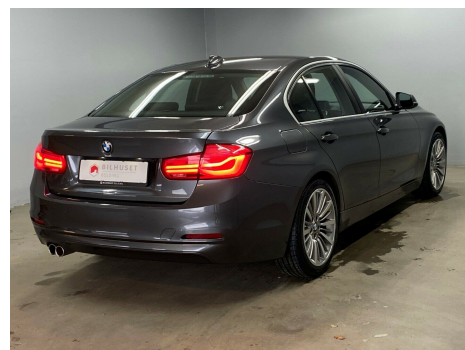

BMW 330d · 3,0 · Executive aut.

Pris: 359.900,-

Type:	Personvogn
Modelår:	2018
1. indreg:	01/2018
Kilometer:	108.000 km.
Brændstof:	Diesel
Farve:	Koksmetal
Antal døre:	4

6 Cyl køremaskine med hele 258 HK og 8 trins Steptronic med sekvensielt skifte · Det er EXECUTIVE udgaven i den vanvittigt elegante farve Mineral Grau Metallic · Full LED forlygter · Sports sæder med multiindstilling · 18" BMW EXECUTIVE alufælge med helt nye dæk · BMW INDIVIDUAL sportslæderrat · M-Sportsundervogn · Original BMW Navigation · 6.5" Infotainment system · LED Corona-Ringe kørellys · LED baglygter · LED tågelys · BMW Intelligent nødkald · BMW Connected Drive · Lyspakke · LED interiør belysning · alarm system · parkerings sensor PDC · Satin Alu liste exterior · Fartpilot med bremsefunktion · regn sensor · automatisk nedblænding af spejl · Dynamisk Drive mode · 2 zone klimaautomatik · multifunktions rat · Sports Display · dobbelt udstødning · Bluetooth portal · Media portal · godt lydsystem · Keyless start · armlæn for og bag · Højtryks lygtespuler · højdejustering af begge forsæder · regn sensor · lys automatik · centerdisplay med infocenter · sædevarme · elruder · fjernbetjening af låse · elspejle med varme · bagagerumsbakke · kopholder · lysautomatik · se video og flere billeder af bilen på vores hjemmeside · Kære bilkøber - vi håber billeder og beskrivelse af bilen har vagt din interesse og at du har lyst til at handle bil med os. Kontakt os på telefon eller mail for at arrangere prøvekørsel/fremvisning. Vi sidder klar ved telefon og mail og kan garanteret svare på dine spørgsmål; - hvad kan du få for din gamle bil - hvad koster bilen i månedlig ydelse og hvordan kan den finansieres - hvad med forsikring · ejerafgift · serviceomkostninger · - hvad koster ekstraudstyr som anhængertræk · smarte aluhjul · vinterhjul og undervognsbehandling. kontakt os endelig så hjælper vi dig og får aftalt det praktiske. Vi sørger for grundig Teknisk og Kosmetisk klargøring og hurtig levering af bilen inden for et par dag.