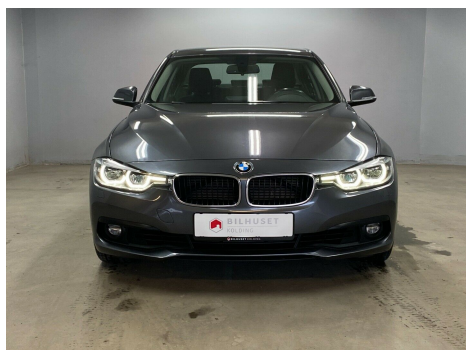

BMW 330d · 3,0 · Executive aut.

Pris: 359.900,-

Type:	Personvogn
Modelår:	2018
1. indreg:	01/2018
Kilometer:	108.000 km.
Brændstof:	Diesel
Farve:	Koksmetal
Antal døre:	4

6 Cyl køremaskine med hele 258 HK og 8 trins Steptronic med sekvensielt skifte · Det er EXECUTIVE udgaven i den vanvittigt elegante farve Mineral Grau Metallic · Full LED forlygter · Sports sæder med multiindstilling · 18" BMW EXECUTIVE alufælge med helt nye dæk · BMW INDIVIDUAL sportslæderrat · M-Sportsundervogn · Original BMW Navigation · 6.5" Infotainment system · LED Corona-Ringe kørellys · LED baglygter · LED tågelys · BMW Intelligent nødkald · BMW Connected Drive · Lyspakke · LED interiør belysning · alarm system · parkerings sensor PDC · Satin Alu liste exterior · Fartpilot med bremsefunktion · regn sensor · automatisk nedblænding af spejl · Dynamisk Drive mode · 2 zone klimaautomatik · multifunktions rat · Sports Display · dobbelt udstødning · Bluetooth portal · Media portal · godt lydsystem · Keyless start · armlæn for og bag · Højtryks lygtespuler · højdejustering af begge forsæder · regn sensor · lys automatik · centerdisplay med infocenter · sædevarme · elruder · fjernbetjening af låse · elspejle med varme · bagagerumsbakke · kopholder · lysautomatik · se video og flere billeder af bilen på vores hjemmeside · Kære bilkøber - vi håber billeder og beskrivelse af bilen har vagt din interesse og at du har lyst til at handle bil med os. Kontakt os på telefon eller mail for at arrangere prøvekørsel/fremvisning. Vi sidder klar ved telefon og mail og kan garanteret svare på dine spørgsmål; - hvad kan du få for din gamle bil - hvad koster bilen i månedlig ydelse og hvordan kan den finansieres - hvad med forsikring · ejerafgift · serviceomkostninger · - hvad koster ekstraudstyr som anhængertræk · smarte aluhjul · vinterhjul og undervognsbehandling. kontakt os endelig så hjælper vi dig og får aftalt det praktiske. Vi sørger for grundig Teknisk og Kosmetisk klargøring og hurtig levering af bilen inden for et par dag.