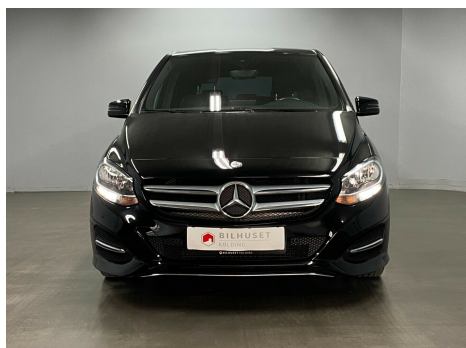

## Mercedes B180 d · 1,5 · Business

**Pris: 189.900,-**

Type:	Personvogn
Modelår:	2016
1. indreg:	06/2016
Kilometer:	108.000 km.
Brændstof:	Diesel
Farve:	Sortmetal
Antal døre:	5

B-Klasse med god høj indstigning · Sort Artico læder kabine · Mørktonede ruder i bag · skjult aftageligt træk · sportssæder med multiindstilling · Integreret barnestole · sort loftshimmel · Navigation med Live Traffic · Park Assistent med sensor for og bag · regn sensor · dobbelt udstødning · LED baglygter · LED kørellys · chrome liste exteriør · Urban/Progression pakke · sæde komfort pakke · lys og syns pakke · læderrat · multifunktionsrat · 2 zone klimaautomatik · centerdisplay med boardcomputer og grafik · 17" originale Alufælge · bremseassistent · Kollisions assist · attention assist · adaptiv stoplys · Bluetooth portal · media portal · USB · højdejustering af begge forsæder · sædevarme · armlæn · kopholder · Alu interiør decor · el ruder · elspejle med varme · fjernbetjening af låse · se video og flere billeder af bilen på vores hjemmeside · Kære bilkøber - vi håber billeder og beskrivelse af bilen har vagt din interesse og at du har lyst til at handle bil med os. Det kan faktisk sagtens lade sig gøre · selvom vi – grundet corona restriktioner - desværre ikke har mulighed for at holde åbent for personlig fremvisning. Vi sidder klar ved telefon og mail og kan garanteret svare på dine spørgsmål; - hvad kan du få for din gamle bil - hvad koster bilen i månedlig ydelse - hvad med forsikring · ejerafgift · serviceomkostninger · - hvad koster ekstraudstyr som anhængertræk · smarte aluhjul · vinterhjul og undervognsbehandling. Eller hvorfor ikke lave en FaceTime video samtale · hvor vi filmer bilen samtidig med vi snakker? Vi sørger for klargøring og hurtig levering af bilen · kontakt os endelig så hjælper vi dig og får aftalt det praktiske.