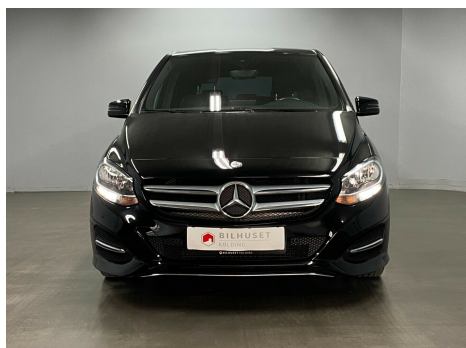

Mercedes B180 d · 1,5 · Business

Pris: 189.900,-

Type:	Personvogn
Modelår:	2016
1. indreg:	06/2016
Kilometer:	108.000 km.
Brændstof:	Diesel
Farve:	Sortmetal
Antal døre:	5

B-Klasse med god høj indstigning · Sort Artico læder kabine · Mørktonede ruder i bag · skjult aftageligt træk · sportssæder med multiindstilling · Integreret barnestole · sort loftshimmel · Navigation med Live Traffic · Park Assistent med sensor for og bag · regn sensor · dobbelt udstødning · LED baglygter · LED kørellys · chrome liste exteriør · Urban/Progression pakke · sæde komfort pakke · lys og syns pakke · læderrat · multifunktionsrat · 2 zone klimaautomatik · centerdisplay med boardcomputer og grafik · 17" originale Alufælge · bremseassistent · Kollisions assist · attention assist · adaptiv stoplys · Bluetooth portal · media portal · USB · højdejustering af begge forsæder · sædevarme · armlæn · kopholder · Alu interiør decor · el ruder · elspejle med varme · fjernbetjening af låse · se video og flere billeder af bilen på vores hjemmeside · Kære bilkøber - vi håber billeder og beskrivelse af bilen har vakt din interesse og at du har lyst til at handle bil med os. Det kan faktisk sagtens lade sig gøre · selvom vi – grundet corona restriktioner - desværre ikke har mulighed for at holde åbent for personlig fremvisning. Vi sidder klar ved telefon og mail og kan garanteret svare på dine spørgsmål; - hvad kan du få for din gamle bil - hvad koster bilen i månedlig ydelse - hvad med forsikring · ejerafgift · serviceomkostninger · - hvad koster ekstraudstyr som anhængertræk · smarte aluhjul · vinterhjul og undervognsbehandling. Eller hvorfor ikke lave en FaceTime video samtale · hvor vi filmer bilen samtidig med vi snakker? Vi sørger for klargøring og hurtig levering af bilen · kontakt os endelig så hjælper vi dig og får aftalt det praktiske.