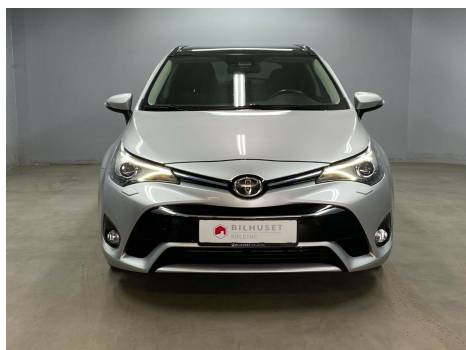

## Toyota Avensis · 2,0 · D-4D T2 Premium Touring Sports

**Pris: 199.900,-**

Type:	Personvogn
Modelår:	2016
1. indreg:	12/2016
Kilometer:	81.000 km.
Brændstof:	Diesel
Farve:	Sølvmetal
Antal døre:	5

Avensis i den lækre PREMIUM udgave · Panorama glastag · Xenon lys · Touchskærm infotainment · bak kamera · mørktonede ruder i bag · chrome rudelister · LED baglygter · LED kørellys · Vejbane assistent · Nødbremse assistent · anhængertræk · fartpilot · 17" alufælge · tågelygter · regn sensor · 2 zone klimaautomatik · lys automatik · automatisk nedblænding af spejl · Bluetooth portal · Media portal · Centerdisplay med infocenter · læderrat · multifunktionsrat · højdejustering af begge forsæder · bagagerumsbakke · elspejle med varme og klapfunktion · elruder · fjernbetjening af centrallåse · armlæn for og bag · sædevarme · kopholder · se video og flere billeder af bilen på vores hjemmeside · Kære bilkøber - vi håber billeder og beskrivelse af bilen har vakt din interesse og at du har lyst til at handle bil med os. Kontakt os på telefon eller mail for at arrangere prøvekørsel/fremvisning. Vi sidder klar ved telefon og mail og kan garanteret svare på dine spørgsmål; - hvad kan du få for din gamle bil - hvad koster bilen i månedlig ydelse og hvordan kan den finansieres - hvad med forsikring · ejerafgift · serviceomkostninger · - hvad koster ekstraudstyr som anhængertræk · smarte aluhjul · vinterhjul og undervognsbehandling. kontakt os endelig så hjælper vi dig og får aftalt det praktiske. Vi sørger for grundig Teknisk og Kosmetisk klargøring og hurtig levering af bilen inden for et par dag.

<b>Motor</b>	<b>Ydelse</b>	<b>Transmission</b>	<b>Mål</b>	<b>Økonomi</b>
Volume: 2,0	Effekt: 143 HK.	Forhjulstræk	Længde: 482 cm.	Tank: 60 l.
Cylinder: 4	Moment: 310	Gear: Manuel gear	Bredde: 181 cm.	Km/l: 20,8 l.
Antal ventiler: 16	Topfart: 200 ktm/t.		Højde: 148 cm	Ejeravgift:
	0-100 km/t.: 10,0 sek.		Vægt: 1.647 kg.	DKK 4.420
				Produktionsår:
				-