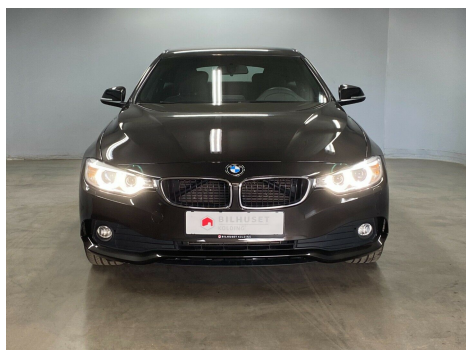

BMW 420d · 2,0 · Gran Coupé aut.

Pris: 279.900,-

Type:	Personvogn
Modelår:	2017
1. indreg:	03/2017
Kilometer:	102.000 km.
Brændstof:	Diesel
Farve:	Brunmetal
Antal døre:	5

Elegant 420 Gran Coupé i JABOTA BRAUN Metallic · 8 trins Steptronic med sekvensielt skifte · 190 HK BMW-Power · Navigation · sort loftshimmel · 18" originale BMW alufælge · Bi-Xenonlys · læderrat · LED Corona-Ringe i forlygter · LED baglygter · Elektrisk bagklap · Satin Aluliste exterior · regn sensor · automatisk nedblænding af spejl · Dynamisk Drive mode · 2 zone klimaautomatik · fartpilot · multifunktions rat · Sports Display · Bluetooth portal · Media portal · Connected Drive · Intelligent nødkald · Keyless start · Dobbelt udstødning · armlæn · tågelygter · Højtryks lyktespuler · højdejustering af begge forsæder · lys automatik · centerdisplay med infocenter · sædevarme · USB indgang · elruder · fjernbetjening af låse · elspejle med varme · kopholder · se video og flere billeder af bilen på vores hjemmeside · Kære bilkøber - vi håber billeder og beskrivelse af bilen har vagt din interesse og at du har lyst til at handle bil med os. Kontakt os på telefon eller mail for at arrangere prøvekørsel/fremvisning. Vi sidder klar ved telefon og mail og kan garanteret svare på dine spørgsmål; - hvad kan du få for din gamle bil - hvad koster bilen i månedlig ydelse og hvordan kan den finansieres - hvad med forsikring · ejerafgift · serviceomkostninger · - hvad koster ekstraudstyr som anhængertræk · smarte aluhjul · vinterhjul og undervognsbehandling. kontakt os endelig så hjælper vi dig og får aftalt det praktiske. Vi sørger for grundig Teknisk og Kosmetisk klargøring og hurtig levering af bilen inden for et par dag.