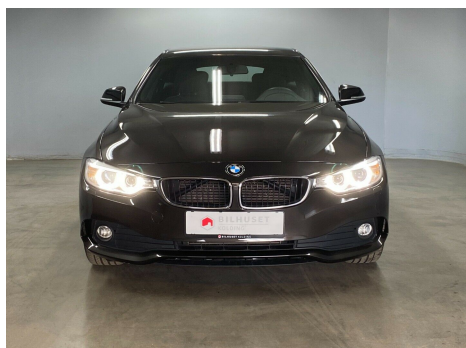

BMW 420d · 2,0 · Gran Coupé aut.

Pris: 279.900,-

Type:	Personvogn
Modelår:	2017
1. indreg:	03/2017
Kilometer:	102.000 km.
Brændstof:	Diesel
Farve:	Brunmetal
Antal døre:	5

Elegant 420 Gran Coupé i JABOTA BRAUN Metallic · 8 trins Steptronic med sekvensielt skifte · 190 HK BMW-Power · Navigation · sort loftshimmel · 18" originale BMW alufælge · Bi-Xenonlys · læderrat · LED Corona-Ringe i forlygter · LED baglygter · Elektrisk bagklap · Satin Aluliste exterior · regn sensor · automatisk nedblænding af spejl · Dynamisk Drive mode · 2 zone klimaautomatik · fartpilot · multifunktions rat · Sports Display · Bluetooth portal · Media portal · Connected Drive · Intelligent nødkald · Keyless start · Dobbelt udstødning · armlæn · tågelygter · Højtryks lyktespuler · højdejustering af begge forsæder · lys automatik · centerdisplay med infocenter · sædevarme · USB indgang · elruder · fjernbetjening af låse · elspejle med varme · kopholder · se video og flere billeder af bilen på vores hjemmeside · Kære bilkøber - vi håber billeder og beskrivelse af bilen har vagt din interesse og at du har lyst til at handle bil med os. Kontakt os på telefon eller mail for at arrangere prøvekørsel/fremvisning. Vi sidder klar ved telefon og mail og kan garanteret svare på dine spørgsmål; - hvad kan du få for din gamle bil - hvad koster bilen i månedlig ydelse og hvordan kan den finansieres - hvad med forsikring · ejeravgift · serviceomkostninger · - hvad koster ekstraudstyr som anhængertræk · smarte aluhjul · vinterhjul og undervognsbehandling. kontakt os endelig så hjælper vi dig og får aftalt det praktiske. Vi sørger for grundig Teknisk og Kosmetisk klargøring og hurtig levering af bilen inden for et par dag.