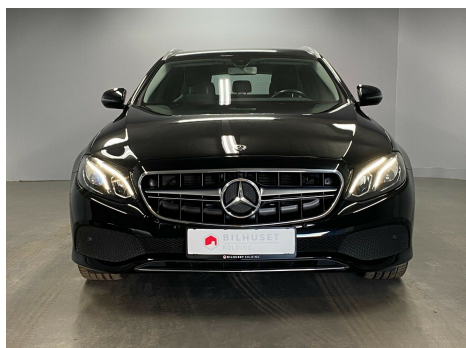

## Mercedes E220 d · 2,0 · Avantgarde stc. aut.

**Pris: 384.900,-**

Type:	Personvogn
Modelår:	2017
1. indreg:	09/2017
Kilometer:	114.000 km.
Brændstof:	Diesel
Farve:	Sort
Antal døre:	5

9 Trins G-tronic automatgear og 194 HK · Avantgarde Exterior pakke · Avantgarde Interiør pakke · 11.5" WIDE SCREEN Infotainment · Navigation med Live Traffic · E63 AMG front grill · LED High Performance lygter · LED Baglygter · Krystal baglygter · Bak kamera med vidvinkel · Sort Aske træ interiør lister · 18" Originale Alufælge · Elektrisk bagklappe · Parkerings sensor for og bag · Aktiv parkering assistent · Ambiente Premium Interiør belysning - det er fedt · Kabinelys pakke · El svingbar anhængertræk til hele 2100 KG · stabiliserings program til anhænger · Farve centerskærm med boardcomputer · Sportssæder med dellæder · Ergonomics pakke med el-indstilling af sæder · Spejlpakke · Automatisk nedblænding af spejle · Chrome rails · Keyless start/stop · Læder rat · Multifunktions rat med touch betjening · Shiftpadles på rattet · Dynamic Select køreprogram · Attention Assist · Aktiv bremse assistent · Nødbremse · Mercedes E-Call nødopkald · Bluetooth portal · Media portal · MB Connect · WiFi opkobling · Lydsystem med Equalizer · dobbelt afgangsrør · armlæn i for og bag · luftdyser i bag · regn sensor · lys automatik · elruder · elspejle med varme og klapfunktion · fjernbetjening af centrallåse · kopholder · se video og flere billeder af bilen på vores hjemmeside · Kære bilkøber - vi håber billeder og beskrivelse af bilen har vakt din interesse og at du har lyst til at handle bil med os. Kontakt os på telefon eller mail for at arrangere prøvekørsel/fremvisning. Vi sidder klar ved telefon og mail og kan garanteret svare på dine spørgsmål; - hvad kan du få for din gamle bil - hvad koster bilen i månedlig ydelse og hvordan kan den finansieres - hvad med forsikring · ejerafgift · serviceomkostninger · - hvad koster ekstraudstyr som anhængertræk · smarte aluhjul · vinterhjul og undervognsbehandling. kontakt os endelig så hjælper vi dig og får aftalt det praktiske. Vi sørger for grundig Teknisk og Kosmetisk klargøring og hurtig levering af bilen inden for et par dag.