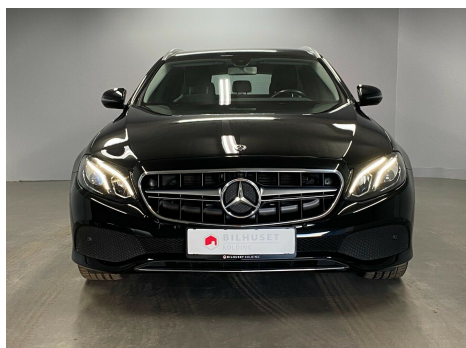

Mercedes E220 d · 2,0 · Avantgarde stc. aut.

Pris: 384.900,-

Type:	Personvogn
Modelår:	2017
1. indreg:	09/2017
Kilometer:	114.000 km.
Brændstof:	Diesel
Farve:	Sort
Antal døre:	5

9 Trins G-tronic automatgear og 194 HK · Avantgarde Exterior pakke · Avantgarde Interiør pakke · 11.5" WIDE SCREEN Infotainment · Navigation med Live Traffic · E63 AMG front grill · LED High Performance lygter · LED Baglygter · Krystal baglygter · Bak kamera med vidvinkel · Sort Aske træ interiør lister · 18" Originale Alufælge · Elektrisk bagklappe · Parkerings sensor for og bag · Aktiv parkering assistent · Ambiente Premium Interiør belysning - det er fedt · Kabinelys pakke · El svingbar anhængertræk til hele 2100 KG · stabiliserings program til anhænger · Farve centerskærm med boardcomputer · Sportssæder med dellæder · Ergonomics pakke med el-indstilling af sæder · Spejlpakke · Automatisk nedblænding af spejle · Chrome rails · Keyless start/stop · Læder rat · Multifunktions rat med touch betjening · Shiftpadles på rattet · Dynamic Select køreprogram · Attention Assist · Aktiv bremse assistent · Nødbremse · Mercedes E-Call nødopkald · Bluetooth portal · Media portal · MB Connect · WiFi opkobling · Lydsystem med Equalizer · dobbelt afgangsrør · armlæn i for og bag · luftdyser i bag · regn sensor · lys automatik · elruder · elspejle med varme og klapfunktion · fjernbetjening af centrallåse · kopholder · se video og flere billeder af bilen på vores hjemmeside · Kære bilkøber - vi håber billeder og beskrivelse af bilen har vakt din interesse og at du har lyst til at handle bil med os. Kontakt os på telefon eller mail for at arrangere prøvekørsel/fremvisning. Vi sidder klar ved telefon og mail og kan garanteret svare på dine spørgsmål; - hvad kan du få for din gamle bil - hvad koster bilen i månedlig ydelse og hvordan kan den finansieres - hvad med forsikring · ejerafgift · serviceomkostninger · - hvad koster ekstraudstyr som anhængertræk · smarte aluhjul · vinterhjul og undervognsbehandling. kontakt os endelig så hjælper vi dig og får aftalt det praktiske. Vi sørger for grundig Teknisk og Kosmetisk klargøring og hurtig levering af bilen inden for et par dag.