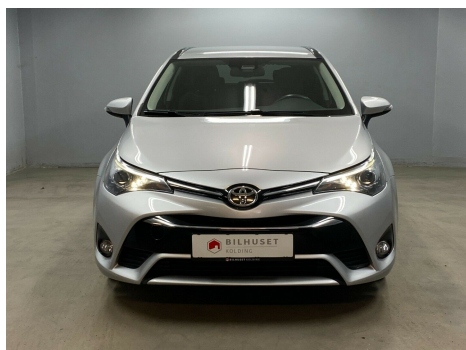

## Toyota Avensis · 1,6 · D-4D T2 Touring Sports

**Pris: 169.900,-**

Type:	Personvogn
Modelår:	2016
1. indreg:	11/2016
Kilometer:	124.000 km.
Brændstof:	Diesel
Farve:	Sølvmetal
Antal døre:	5

Meget fin og velholdt Avensis med din økonomiske 1.6 D-4D · Navigation med live traffic · Touchskærm infotainment · bak kamera · chrome rudelister · LED baglygter · Vejbane assistent · Nødbremse assistent · anhængertræk · fartpilot · 17" alufælge · tågelygter · Halogen forlygter · regn sensor · 2 zone klimaautomatik · lys automatik · Bluetooth portal · Media portal · Centerdisplay med infocenter · automatisk nedblænding af spejl · læderrat · multifunktionsrat · højdejustering af forsæde · bagagerumsbakke · elspejle med varme og klappfunktion · elruder · fjernbetjening af centrallåse · armlæn for og bag · sædevarme · kopholder · se video og flere billeder af bilen på vores hjemmeside · Kære bilkøber - vi håber billeder og beskrivelse af bilen har vakt din interesse og at du har lyst til at handle bil med os. Kontakt os på telefon eller mail for at arrangere prøvekørsel/fremvisning. Vi sidder klar ved telefon og mail og kan garanteret svare på dine spørgsmål; - hvad kan du få for din gamle bil - hvad koster bilen i månedlig ydelse og hvordan kan den finansieres - hvad med forsikring · ejeravgift · serviceomkostninger · - hvad koster ekstraudstyr som anhængertræk · smarte aluhjul · vinterhjul og undervognsbehandling. kontakt os endelig så hjælper vi dig og får aftalt det praktiske. Vi sørger for grundig Teknisk og Kosmetisk klargøring og hurtig levering af bilen inden for et par dag.

<b>Motor</b>	<b>Ydelse</b>	<b>Transmission</b>	<b>Mål</b>	<b>Økonomi</b>
Volume: 1,6	Effekt: 112 HK.	Forhjulstræk	Længde: 482 cm.	Tank: 60 l.
Cylinder: 4	Moment: 270	Gear: Manuel gear	Bredde: 181 cm.	Km/l: 23,8 l.
Antal ventiler: 16	Topfart: 180 ktm/t.		Højde: 148 cm	Ejeravgift:
	0-100 km/t.: 11,7 sek.		Vægt: 1.490 kg.	DKK 3.500
				Produktionsår:
				-