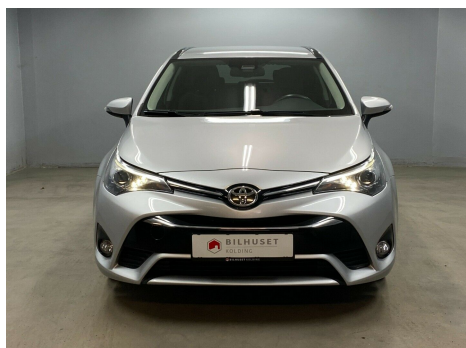

## Toyota Avensis · 1,6 · D-4D T2 Touring Sports

**Pris: 169.900,-**

Type:	Personvogn
Modelår:	2016
1. indreg:	11/2016
Kilometer:	124.000 km.
Brændstof:	Diesel
Farve:	Sølvmetal
Antal døre:	5

Meget fin og velholdt Avensis med din økonomiske 1.6 D-4D · Navigation med live traffic · Touchskærm infotainment · bak kamera · chrome rudelister · LED baglygter · Vejbane assistent · Nødbremse assistent · anhængertræk · fartpilot · 17" alufælge · tågelygter · Halogen forlygter · regn sensor · 2 zone klimaautomatik · lys automatik · Bluetooth portal · Media portal · Centerdisplay med infocenter · automatisk nedblænding af spejl · læderrat · multifunktionsrat · højdejustering af forsæde · bagagerumsbakke · elspejle med varme og klappfunktion · elruder · fjernbetjening af centrallåse · armlæn for og bag · sædevarme · kopholder · se video og flere billeder af bilen på vores hjemmeside · Kære bilkøber - vi håber billeder og beskrivelse af bilen har vakt din interesse og at du har lyst til at handle bil med os. Kontakt os på telefon eller mail for at arrangere prøvekørsel/fremvisning. Vi sidder klar ved telefon og mail og kan garanteret svare på dine spørgsmål; - hvad kan du få for din gamle bil - hvad koster bilen i månedlig ydelse og hvordan kan den finansieres - hvad med forsikring · ejeravgift · serviceomkostninger · - hvad koster ekstraudstyr som anhængertræk · smarte aluhjul · vinterhjul og undervognsbehandling. kontakt os endelig så hjælper vi dig og får aftalt det praktiske. Vi sørger for grundig Teknisk og Kosmetisk klargøring og hurtig levering af bilen inden for et par dag.

<b>Motor</b>	<b>Ydelse</b>	<b>Transmission</b>	<b>Mål</b>	<b>Økonomi</b>
Volume: 1,6	Effekt: 112 HK.	Forhjulstræk	Længde: 482 cm.	Tank: 60 l.
Cylinder: 4	Moment: 270	Gear: Manuel gear	Bredde: 181 cm.	Km/l: 23,8 l.
Antal ventiler: 16	Topfart: 180 ktm/t.		Højde: 148 cm	Ejeravgift:
	0-100 km/t.: 11,7 sek.		Vægt: 1.490 kg.	DKK 3.500
				Produktionsår:
				-