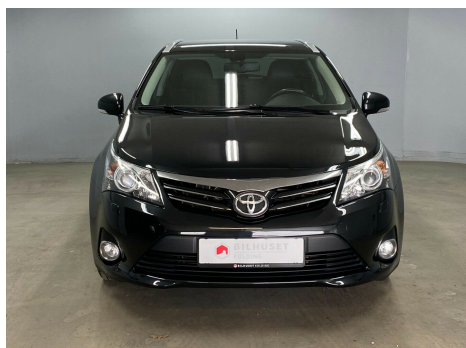

## Toyota Avensis · 2,0 · D-4D T2 Premium stc.

**Pris: 149.900,-**

Type:	Personvogn
Modelår:	2014
1. indreg:	04/2014
Kilometer:	136.000 km.
Brændstof:	Diesel
Farve:	Sortmetal
Antal døre:	5

Bundsolid Avensis i den fine PREMIUM udgave · Dellæder sæder med Alcantara · LED kørellys · LED Baglygter · Mørktonede ruder i bag · Chrome rudelister · 17" originale alufælge · Bak kamera · Infotainment touchskærm · Navigation med Live Traffic · Toyota Online · Bluetooth portal · Media portal · 2 Zone klimaautomatik · automatisk nedblænding af spejl · Regnsensor · fartpilot · Anhængertræk · originale tagbøjler medfølger · læderrat · multifunktions rat · kopholder · sædevarme · højdejustering af sæde · infocenter · Armlæn for og bag · bagagerumsbakke · elruder · elspejle med varme og klappfunktion · fjernbetjening af centrallåse · tågelygter · se video og flere billeder af bilen på vores hjemmeside · Kære bilkøber - vi håber billeder og beskrivelse af bilen har vakt din interesse og at du har lyst til at handle bil med os. Kontakt os på telefon eller mail for at arrangere prøvekørsel/fremvisning. Vi sidder klar ved telefon og mail og kan garanteret svare på dine spørgsmål; - hvad kan du få for din gamle bil - hvad koster bilen i månedlig ydelse og hvordan kan den finansieres - hvad med forsikring · ejerafgift · serviceomkostninger · - hvad koster ekstraudstyr som anhængertræk · smarte aluhjul · vinterhjul og undervognsbehandling. kontakt os endelig så hjælper vi dig og får aftalt det praktiske. Vi sørger for grundig Teknisk og Kosmetisk klargøring og hurtig levering af bilen inden for et par dag.

<b>Motor</b>	<b>Ydelse</b>	<b>Transmission</b>	<b>Mål</b>	<b>Økonomi</b>
Volume: 2,0	Effekt: 124 HK.	Forhjulstræk	Længde: 478 cm.	Tank: 60 l.
Cylinder: 4	Moment: 310	Gear: Manuel gear	Bredde: 181 cm.	Km/l: 21,7 l.
Antal ventiler: 16	Topfart: 200 ktm/t.		Højde: 148 cm	Ejeravgift:
	0-100 km/t.: 10,0 sek.		Vægt: 1.485 kg.	DKK 4.420
				Produktionsår:
				-