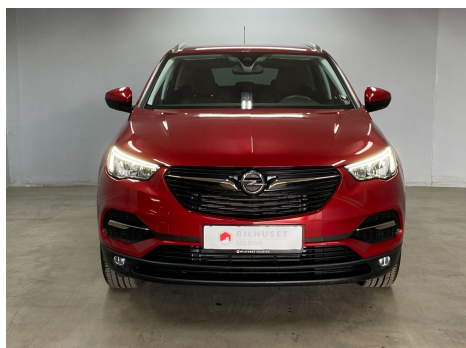

## Opel Grandland X · 1,2 · T 130 Excite

**Pris: 254.900,-**

Type:	Personvogn
Modelår:	2020
1. indreg:	06/2020
Kilometer:	4.000 km.
Brændstof:	Benzin
Farve:	Rødmetal
Antal døre:	5

Næsten ny Grandland X i elegant mørkerød Metallic lakering · BEKMÆRK kun 4000 KM · Intellilink Infotainment med Touchskærm · Apple carplay · Android Auto · LED kørellys · LED baglygter · Fjernlys assistent · højde justering af sæde · Anhængertræk · Tidligere undervognsbehandlet · vejbane assistent · Nødbremse assistent · Skilte genkendelse · parkerings sensor for og bag · mørktonede ruder i bag · Chrome rails · regn sensor · automatisk nedblænding af spejl · sædevarme · varme i rattet · læder rat · multifunktions rat · 2 zone klimaautomatik · fartpilot · USB indgang · Bluetooth portal · Media portal · 17" Opel Alufælge · centerdisplay med boardcomputer · elruder · elspejle med varme · fjernbetjening af låse · Kopholder · tågelygter · armlæn · se video og endnu flere billeder af bilen på vores hjemmeside · Kære bilkøber - vi håber Video · billeder og beskrivelse af bilen har vagt din interesse og at du har lyst til at handle bil med os. Kontakt os på telefon eller mail for at arrangere prøvekørsel/fremvisning. Vi sidder klar ved telefon og mail og kan garanteret svare på dine spørgsmål; - hvad kan du få for din gamle bil - hvad koster bilen i månedlig ydelse og hvordan kan den finansieres - hvad med forsikring · ejerafgift · serviceomkostninger · - hvad koster ekstraudstyr som anhængertræk · smarte aluhjul · vinterhjul og undervognsbehandling. kontakt os endelig så hjælper vi dig og får aftalt det praktiske. Vi sørger for grundig Teknisk og Kosmetisk klargøring og hurtig levering af bilen inden for et par dag.