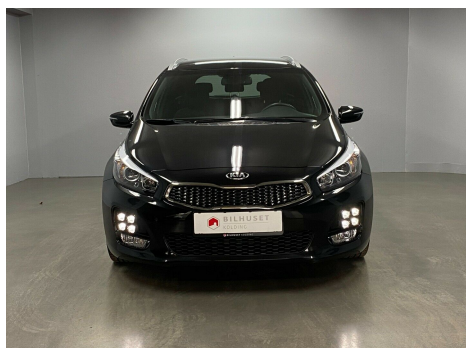

Kia Ceed · 1,6 · CRDi 136 GT-Line Limited SW

Pris: 184.900,-

Type:	Personvogn
Modelår:	2017
1. indreg:	08/2017
Kilometer:	37.000 km.
Brændstof:	Diesel
Farve:	Sort
Antal døre:	5

Rigtig udstyrsstykke fra Kia og stadig med fabriksgaranti · LED projektører kørellys · GT-Line forkofanger · GT-Line bagskørt · dobbelt udstødning · sportssæder · Bak kamera · kæmpe centerdisplay med navi visning · 5.8" touch skærm Infotainment · original navigation · Apple Carplay · Android Auto · WiFi opkobling · Sort loftshimmel · LED baglygter · automatisk nedblænding af spejl · parkeringsensor · mørk tonede ruder i bag · læder sports rat · sports pedalsæt i alu · multifunktions rat · fartpilot · 17" alufælge · regn sensor · lys automatik · stænklapper · rails · chromliste exterior · højdejustering af begge forsæder · varme i rattet · sædevarme · 2 zone klimaautomatik · Bluetooth portal · Media portal · USB og AUX indgang · 6 trins gearkasse · boardcomputer · armlæn · Kopholder · elspejle med varme og klapfunktion · elruder · fjernbetjening af låse · se video og flere billeder af bilen på vores hjemmeside · Kære bilkøber - vi håber billeder og beskrivelse af bilen har vagt din interesse og at du har lyst til at handle bil med os. Kontakt os på telefon eller mail for at arrangere prøvekørsel/fremvisning. Vi sidder klar ved telefon og mail og kan garanteret svare på dine spørgsmål; - hvad kan du få for din gamle bil - hvad koster bilen i månedlig ydelse og hvordan kan den finansieres - hvad med forsikring · ejerafgift · serviceomkostninger · - hvad koster ekstraudstyr som anhængertræk · smarte aluhjul · vinterhjul og undervognsbehandling. kontakt os endelig så hjælper vi dig og får aftalt det praktiske. Vi sørger for grundig Teknisk og Kosmetisk klargøring og hurtig levering af bilen inden for et par dag.