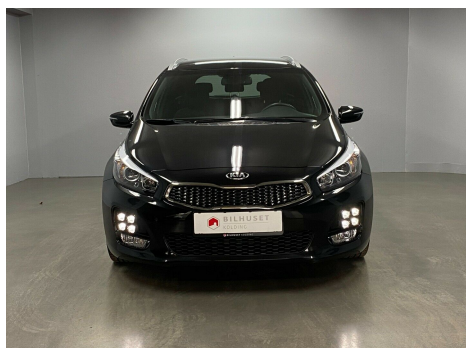

## Kia Ceed · 1,6 · CRDi 136 GT-Line Limited SW

**Pris: 184.900,-**

Type:	Personvogn
Modelår:	2017
1. indreg:	08/2017
Kilometer:	37.000 km.
Brændstof:	Diesel
Farve:	Sort
Antal døre:	5

Rigtig udstyrsstykke fra Kia og stadig med fabriksgaranti · LED projektører kørellys · GT-Line forkofanger · GT-Line bagskørt · dobbelt udstødning · sportssæder · Bak kamera · kæmpe centerdisplay med navi visning · 5.8" touch skærm Infotainment · original navigation · Apple Carplay · Android Auto · WiFi opkobling · Sort loftshimmel · LED baglygter · automatisk nedblænding af spejl · parkeringsensor · mørk tonede ruder i bag · læder sports rat · sports pedalsæt i alu · multifunktions rat · fartpilot · 17" alufælge · regn sensor · lys automatik · stænklapper · rails · chromliste exterior · højdejustering af begge forsæder · varme i rattet · sædevarme · 2 zone klimaautomatik · Bluetooth portal · Media portal · USB og AUX indgang · 6 trins gearkasse · boardcomputer · armlæn · Kopholder · elspejle med varme og klapfunktion · elruder · fjernbetjening af låse · se video og flere billeder af bilen på vores hjemmeside · Kære bilkøber - vi håber billeder og beskrivelse af bilen har vagt din interesse og at du har lyst til at handle bil med os. Kontakt os på telefon eller mail for at arrangere prøvekørsel/fremvisning. Vi sidder klar ved telefon og mail og kan garanteret svare på dine spørgsmål; - hvad kan du få for din gamle bil - hvad koster bilen i månedlig ydelse og hvordan kan den finansieres - hvad med forsikring · ejerafgift · serviceomkostninger · - hvad koster ekstraudstyr som anhængertræk · smarte aluhjul · vinterhjul og undervognsbehandling. kontakt os endelig så hjælper vi dig og får aftalt det praktiske. Vi sørger for grundig Teknisk og Kosmetisk klargøring og hurtig levering af bilen inden for et par dag.