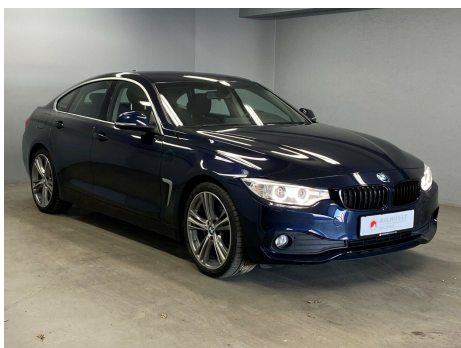

## BMW 420d · 2,0 · Gran Coupé aut.

**Pris: 309.900,-**

Type:	Personvogn
Modelår:	2017
1. indreg:	10/2016
Kilometer:	72.000 km.
Brændstof:	Diesel
Farve:	Blåmetal
Antal døre:	5

2017 Model Fabrikkode · Gran Coupé i vanvittig fed farve Imperial Blau Metallic med Brillant effekt · 8 trins Steptronic med sekvensielt skifte · 190 HK BMW-Power · Navigation Professionel med Wide Screen · Sports sæder med multiindstilling · ALPINE lydanlæg · 19" originale BMW alufælge · Bakkamera · Parkerings sensor · Sorte BMW nyrer Sport læderrat · Comfort telefoni · Bi-Xenonlys · LED Corona-Ringe i forlygter · LED baglygter · Elektrisk bagklap · BMW Intelligent nødkald · BMW Connected Drive · Satin Alu liste exterior · Satin Alu interiør · regn sensor · automatisk nedblænding af spejl · Dynamisk Drive mode · 2 zone klimaautomatik · fartpilot · multifunktions rat · Sports Display · dobbelt udstødning · Bluetooth portal · Media portal · Keyless start · armlæn for og bag · tågelygter · Højtryks lygtespuler · højdejustering af begge forsæder · regn sensor · lys automatik · centerdisplay med infocenter · sædevarme · elruder · fjernbetjening af låse · elspejle med varme · bagagerumsbakke · se video og flere billeder af bilen på vores hjemmeside · Kære bilkøber - vi håber billeder og beskrivelse af bilen har vakt din interesse og at du har lyst til at handle bil med os. Kontakt os på telefon eller mail for at arrangere prøvekørsel/fremvisning. Vi sidder klar ved telefon og mail og kan garanteret svare på dine spørgsmål; - hvad kan du få for din gamle bil - hvad koster bilen i månedlig ydelse og hvordan kan den finansieres - hvad med forsikring · ejerafgift · serviceomkostninger · - hvad koster ekstraudstyr som anhængertræk · smarte aluhjul · vinterhjul og undervognsbehandling. kontakt os endelig så hjælper vi dig og får aftalt det praktiske. Vi sørger for grundig Teknisk og Kosmetisk klargøring og hurtig levering af bilen inden for et par dag.