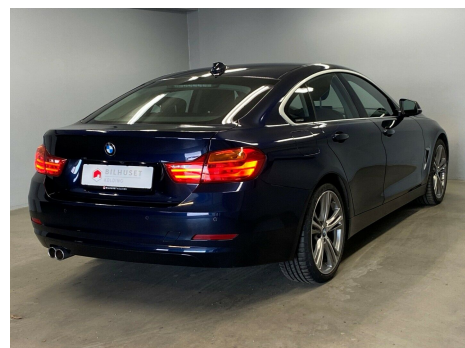

## BMW 420d · 2,0 · Gran Coupé aut.

**Pris: 309.900,-**

Type:	Personvogn
Modelår:	2017
1. indreg:	10/2016
Kilometer:	72.000 km.
Brændstof:	Diesel
Farve:	Blåmetal
Antal døre:	5

2017 Model Fabrikkode · Gran Coupé i vanvittig fed farve Imperial Blau Metallic med Brillant effekt · 8 trins Steptronic med sekvensielt skifte · 190 HK BMW-Power · Navigation Professionel med Wide Screen · Sports sæder med multiindstilling · ALPINE lydanlæg · 19" originale BMW alufælge · Bakkamera · Parkerings sensor · Sorte BMW nyrer Sport læderrat · Comfort telefoni · Bi-Xenonlys · LED Corona-Ringe i forlygter · LED baglygter · Elektrisk bagklap · BMW Intelligent nødkald · BMW Connected Drive · Satin Alu liste exterior · Satin Alu interiør · regn sensor · automatisk nedblænding af spejl · Dynamisk Drive mode · 2 zone klimaautomatik · fartpilot · multifunktions rat · Sports Display · dobbelt udstødning · Bluetooth portal · Media portal · Keyless start · armlæn for og bag · tågelygter · Højtryks lygtespuler · højdejustering af begge forsæder · regn sensor · lys automatik · centerdisplay med infocenter · sædevarme · elruder · fjernbetjening af låse · elspejle med varme · bagagerumsbakke · se video og flere billeder af bilen på vores hjemmeside · Kære bilkøber - vi håber billeder og beskrivelse af bilen har vakt din interesse og at du har lyst til at handle bil med os. Kontakt os på telefon eller mail for at arrangere prøvekørsel/fremvisning. Vi sidder klar ved telefon og mail og kan garanteret svare på dine spørgsmål; - hvad kan du få for din gamle bil - hvad koster bilen i månedlig ydelse og hvordan kan den finansieres - hvad med forsikring · ejerafgift · serviceomkostninger · - hvad koster ekstraudstyr som anhængertræk · smarte aluhjul · vinterhjul og undervognsbehandling. kontakt os endelig så hjælper vi dig og får aftalt det praktiske. Vi sørger for grundig Teknisk og Kosmetisk klargøring og hurtig levering af bilen inden for et par dag.