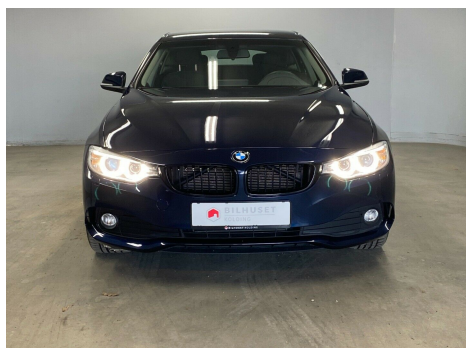

## BMW 420d · 2,0 · Gran Coupé aut.

**Pris: 309.900,-**

Type:	Personvogn
Modelår:	2017
1. indreg:	10/2016
Kilometer:	72.000 km.
Brændstof:	Diesel
Farve:	Blåmetal
Antal døre:	5

2017 Model Fabrikkode · Gran Coupé i vanvittig fed farve Imperial Blau Metallic med Brillant effekt · 8 trins Steptronic med sekvensielt skifte · 190 HK BMW-Power · Navigation Professionel med Wide Screen · Sports sæder med multiindstilling · ALPINE lydanlæg · 19" originale BMW alufælge · Bakkamera · Parkerings sensor · Sorte BMW nyrer Sport læderrat · Comfort telefoni · Bi-Xenonlys · LED Corona-Ringe i forlygter · LED baglygter · Elektrisk bagklap · BMW Intelligent nødkald · BMW Connected Drive · Satin Alu liste exterior · Satin Alu interiør · regn sensor · automatisk nedblænding af spejl · Dynamisk Drive mode · 2 zone klimaautomatik · fartpilot · multifunktions rat · Sports Display · dobbelt udstødning · Bluetooth portal · Media portal · Keyless start · armlæn for og bag · tågelygter · Højtryks lygtespuler · højdejustering af begge forsæder · regn sensor · lys automatik · centerdisplay med infocenter · sædevarme · elruder · fjernbetjening af låse · elspejle med varme · bagagerumsbakke · se video og flere billeder af bilen på vores hjemmeside · Kære bilkøber - vi håber billeder og beskrivelse af bilen har vakt din interesse og at du har lyst til at handle bil med os. Kontakt os på telefon eller mail for at arrangere prøvekørsel/fremvisning. Vi sidder klar ved telefon og mail og kan garanteret svare på dine spørgsmål; - hvad kan du få for din gamle bil - hvad koster bilen i månedlig ydelse og hvordan kan den finansieres - hvad med forsikring · ejerafgift · serviceomkostninger · - hvad koster ekstraudstyr som anhængertræk · smarte aluhjul · vinterhjul og undervognsbehandling. kontakt os endelig så hjælper vi dig og får aftalt det praktiske. Vi sørger for grundig Teknisk og Kosmetisk klargøring og hurtig levering af bilen inden for et par dag.