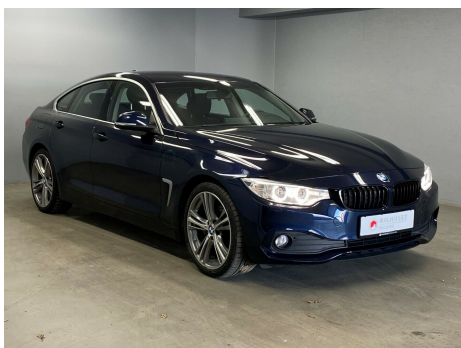

BMW 420d · 2,0 · Gran Coupé aut.

Pris: 309.900,-

Type:	Personvogn
Modelår:	2017
1. indreg:	10/2016
Kilometer:	72.000 km.
Brændstof:	Diesel
Farve:	Blåmetal
Antal døre:	5

2017 Model Fabrikkode · Gran Coupé i vanvittig fed farve Imperial Blau Metallic med Brillant effekt · 8 trins Steptronic med sekvensielt skifte · 190 HK BMW-Power · Navigation Professionel med Wide Screen · Sports sæder med multiindstilling · ALPINE lydanlæg · 19" originale BMW alufælge · Bakkamera · Parkerings sensor · Sorte BMW nyrer Sport læderrat · Comfort telefoni · Bi-Xenonlys · LED Corona-Ringe i forlygter · LED baglygter · Elektrisk bagklap · BMW Intelligent nødkald · BMW Connected Drive · Satin Alu liste exterior · Satin Alu interiør · regn sensor · automatisk nedblænding af spejl · Dynamisk Drive mode · 2 zone klimaautomatik · fartpilot · multifunktions rat · Sports Display · dobbelt udstødning · Bluetooth portal · Media portal · Keyless start · armlæn for og bag · tågelygter · Højtryks lygtespuler · højdejustering af begge forsæder · regn sensor · lys automatik · centerdisplay med infocenter · sædevarme · elruder · fjernbetjening af låse · elspejle med varme · bagagerumsbakke · se video og flere billeder af bilen på vores hjemmeside · Kære bilkøber - vi håber billeder og beskrivelse af bilen har vakt din interesse og at du har lyst til at handle bil med os. Kontakt os på telefon eller mail for at arrangere prøvekørsel/fremvisning. Vi sidder klar ved telefon og mail og kan garanteret svare på dine spørgsmål; - hvad kan du få for din gamle bil - hvad koster bilen i månedlig ydelse og hvordan kan den finansieres - hvad med forsikring · ejerafgift · serviceomkostninger · - hvad koster ekstraudstyr som anhængertræk · smarte aluhjul · vinterhjul og undervognsbehandling. kontakt os endelig så hjælper vi dig og får aftalt det praktiske. Vi sørger for grundig Teknisk og Kosmetisk klargøring og hurtig levering af bilen inden for et par dag.