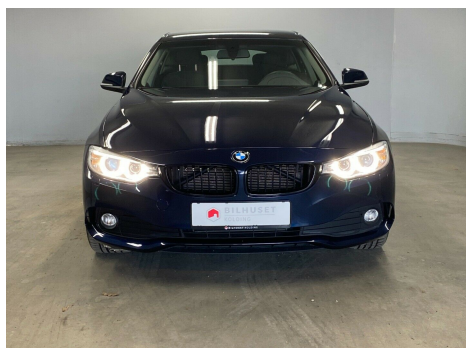

BMW 420d · 2,0 · Gran Coupé aut.

Pris: 309.900,-

Type:	Personvogn
Modelår:	2017
1. indreg:	10/2016
Kilometer:	72.000 km.
Brændstof:	Diesel
Farve:	Blåmetal
Antal døre:	5

2017 Model Fabrikkode · Gran Coupé i vanvittig fed farve Imperial Blau Metallic med Brillant effekt · 8 trins Steptronic med sekvensielt skifte · 190 HK BMW-Power · Navigation Professionel med Wide Screen · Sports sæder med multiindstilling · ALPINE lydanlæg · 19" originale BMW alufælge · Bakkamera · Parkerings sensor · Sorte BMW nyrer Sport læderrat · Comfort telefoni · Bi-Xenonlys · LED Corona-Ringe i forlygter · LED baglygter · Elektrisk bagklap · BMW Intelligent nødkald · BMW Connected Drive · Satin Alu liste exterior · Satin Alu interiør · regn sensor · automatisk nedblænding af spejl · Dynamisk Drive mode · 2 zone klimaautomatik · fartpilot · multifunktions rat · Sports Display · dobbelt udstødning · Bluetooth portal · Media portal · Keyless start · armlæn for og bag · tågelygter · Højtryks lygtespuler · højdejustering af begge forsæder · regn sensor · lys automatik · centerdisplay med infocenter · sædevarme · elruder · fjernbetjening af låse · elspejle med varme · bagagerumsbakke · se video og flere billeder af bilen på vores hjemmeside · Kære bilkøber - vi håber billeder og beskrivelse af bilen har vakt din interesse og at du har lyst til at handle bil med os. Kontakt os på telefon eller mail for at arrangere prøvekørsel/fremvisning. Vi sidder klar ved telefon og mail og kan garanteret svare på dine spørgsmål; - hvad kan du få for din gamle bil - hvad koster bilen i månedlig ydelse og hvordan kan den finansieres - hvad med forsikring · ejerafgift · serviceomkostninger · - hvad koster ekstraudstyr som anhængertræk · smarte aluhjul · vinterhjul og undervognsbehandling. kontakt os endelig så hjælper vi dig og får aftalt det praktiske. Vi sørger for grundig Teknisk og Kosmetisk klargøring og hurtig levering af bilen inden for et par dag.