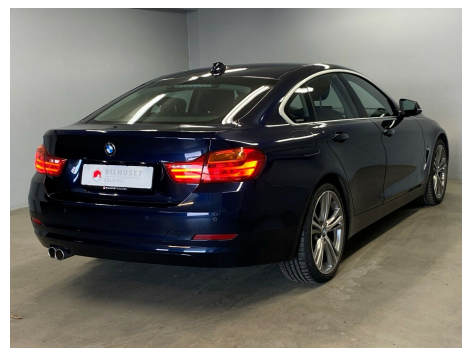

BMW 420d · 2,0 · Gran Coupé aut.

Pris: 309.900,-

Type:	Personvogn
Modelår:	2017
1. indreg:	10/2016
Kilometer:	72.000 km.
Brændstof:	Diesel
Farve:	Blåmetal
Antal døre:	5

2017 Model Fabrikkode · Gran Coupé i vanvittig fed farve Imperial Blau Metallic med Brillant effekt · 8 trins Steptronic med sekvensielt skifte · 190 HK BMW-Power · Navigation Professionel med Wide Screen · Sports sæder med multiindstilling · ALPINE lydanlæg · 19" originale BMW alufælge · Bakkamera · Parkerings sensor · Sorte BMW nyrer Sport læderrat · Comfort telefoni · Bi-Xenonlys · LED Corona-Ringe i forlygter · LED baglygter · Elektrisk bagklap · BMW Intelligent nødkald · BMW Connected Drive · Satin Alu liste exterior · Satin Alu interiør · regn sensor · automatisk nedblænding af spejl · Dynamisk Drive mode · 2 zone klimaautomatik · fartpilot · multifunktions rat · Sports Display · dobbelt udstødning · Bluetooth portal · Media portal · Keyless start · armlæn for og bag · tågelygter · Højtryks lygtespuler · højdejustering af begge forsæder · regn sensor · lys automatik · centerdisplay med infocenter · sædevarme · elruder · fjernbetjening af låse · elspejle med varme · bagagerumsbakke · se video og flere billeder af bilen på vores hjemmeside · Kære bilkøber - vi håber billeder og beskrivelse af bilen har vakt din interesse og at du har lyst til at handle bil med os. Kontakt os på telefon eller mail for at arrangere prøvekørsel/fremvisning. Vi sidder klar ved telefon og mail og kan garanteret svare på dine spørgsmål; - hvad kan du få for din gamle bil - hvad koster bilen i månedlig ydelse og hvordan kan den finansieres - hvad med forsikring · ejerafgift · serviceomkostninger · - hvad koster ekstraudstyr som anhængertræk · smarte aluhjul · vinterhjul og undervognsbehandling. kontakt os endelig så hjælper vi dig og får aftalt det praktiske. Vi sørger for grundig Teknisk og Kosmetisk klargøring og hurtig levering af bilen inden for et par dag.