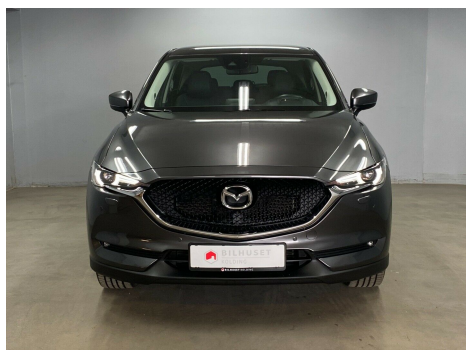

## Mazda CX-5 · 2,0 · Sky-G 165 Optimum

**Pris: 319.900,-**

Type:	Personvogn
Modelår:	2019
1. indreg:	07/2019
Kilometer:	26.000 km.
Brændstof:	Benzin
Farve:	Koksmetal
Antal døre:	5

Fuld udstyret OPTIMUM i flot Koksgrå Metallic farve · Full LED forlygter · sort læderkabine med perforeret læder · Elsæde med Memory · BOSE lydsystem · Head Up display · Keyless entry · Keyless start/stop · 19" Mazda originale black alufælge · Widescreen Infotainment · Navigation via Apple Carplay · eller Android auto · bak kamera · 360 grader kamera · el bagklap · digital centerdisplay med infocenter · parkerings sensor for og bag · regn sensor · lys sensor · vejbane assistent · blindvinkel assistent · nødbremse system · attention assist · trafikskilte genkendelse · LED baglygter · varme i rattet · sædevarme · multi rat · læder sportsrat · dobbelt udstødning · mørktonede ruder i bag · automatisk nedblænding af spejl · fartpilot · højdejustering af begge sæder · 2 zone klimaautomatik · Bluetooth portal · Media portal · USB x 2 · Chromliste exteriør · kopholder · armlæn for og bag · tågelys · fjernbetjening af centrallåse · elruder · elspejle med varme og klapfunktion · se video og flere billeder af bilen på vores hjemmeside · Kære bilkøber - vi håber billeder og beskrivelse af bilen har vakt din interesse og at du har lyst til at handle bil med os. Kontakt os på telefon eller mail for at arrangere prøvekørsel/fremvisning. Vi sidder klar ved telefon og mail og kan garanteret svare på dine spørgsmål; - hvad kan du få for din gamle bil - hvad koster bilen i månedlig ydelse og hvordan kan den finansieres - hvad med forsikring · ejerafgift · serviceomkostninger · - hvad koster ekstraudstyr som anhængertræk · smarte aluhjul · vinterhjul og undervognsbehandling. kontakt os endelig så hjælper vi dig og får aftalt det praktiske. Vi sørger for grundig Teknisk og Kosmetisk klargøring og hurtig levering af bilen inden for et par dag.