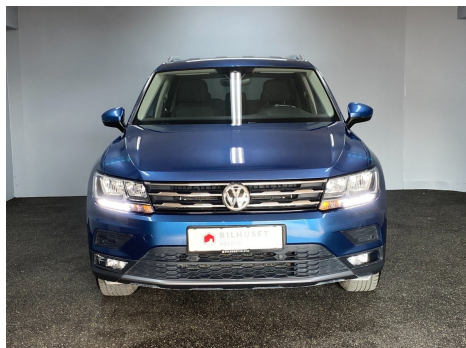

VW Tiguan Allspace · 2,0 · TDi 150 Comfortline DSG

Pris: 3.995,- pr. md. inkl. moms

FÅ SERIØST BUD PÅ DIN BYTTEBIL

Vi anvender ikke minimusbud fra Auktioner

Type:	Personvogn
Modelår:	2019
1. indreg:	05/2019
Kilometer:	107.000 km.
Brændstof:	Diesel
Farve:	Blåmetal
Antal døre:	5