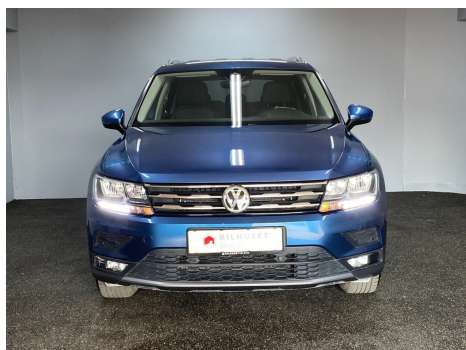

VW Tiguan Allspace · 2,0 · TDi 150 Comfortline DSG

Pris: 3.995,- pr. md. inkl. moms

FÅ SERIØST BUD PÅ DIN BYTTEBIL

Vi anvender ikke minimusbud fra Auktioner

Type:	Personvogn
Modelår:	2019
1. indreg:	05/2019
Kilometer:	107.000 km.
Brændstof:	Diesel
Farve:	Blåmetal
Antal døre:	5